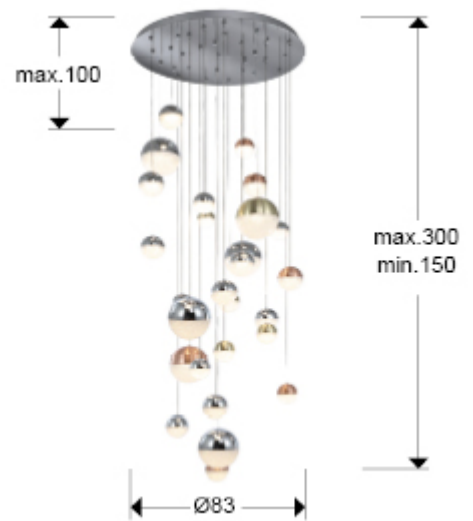

Лампы больших размеров

Подвесной светильник БОЛЬШОГО РАЗМЕРА, 27 ламп LED, из металла с покрытием "хром". Плафоны Ø10, 12, 20 из фактурного внутри поликарбоната и металла с покр. "медь", "сат. латунь", "хром". Диммир. BLUETOOTH с APP для смартф., 147,6W LED, 10330 Lm, 3000K.

Includes a led driver with Bluetooth dimming functions to be used with a mobile or tablet App. It can also be used with a smart speaker such as Google Home or Amazon Echo if a Bluetooth Gateway device is added. Dimming not compatible with wall dimmer. This lamp is also produced with special sizes and finishes. Please, ask for quotation and delivey time. · This lamp is supplied with TILT-UP TACOS WITH BALANCIN, for improved ceiling fixing.

ОБЩАЯ ИНФОРМАЦИЯ

Каталог: i39 Iluminación
Страница: 166
Код EAN: 8435435331672
Тип: Лампы больших размеров
Коллекция: Sphere

РАЗМЕРЫ

Размеры: Ø 83,0 ↑ 220,0 cm
Высота в собранном виде: 150,0/ максимальная 300,0 cm
Вес: 23,0 Kg

РАЗМЕРЫ УПАКОВКИ

Вес: 40,2 Kg
Объем: 0,4740m³
Размеры: ↔ 105,0 ↓ 43,0 ↗ 105,0 cm

ТЕХНИЧЕСКИЕ ХАРАКТЕРИСТИКИ

Код IP: IP 20
Класс электробезопасности: Class 1
максимальная мощность: 147.60W
Напряжение: 100/277 V
Частота сети: 50/60 Hz
Регулировка яркости: BLUETOOTH
Цветовая температура: 3.000 K
Средний срок службы: 50.000 h
Коэффициент мощности: >0.9
CRI: >80